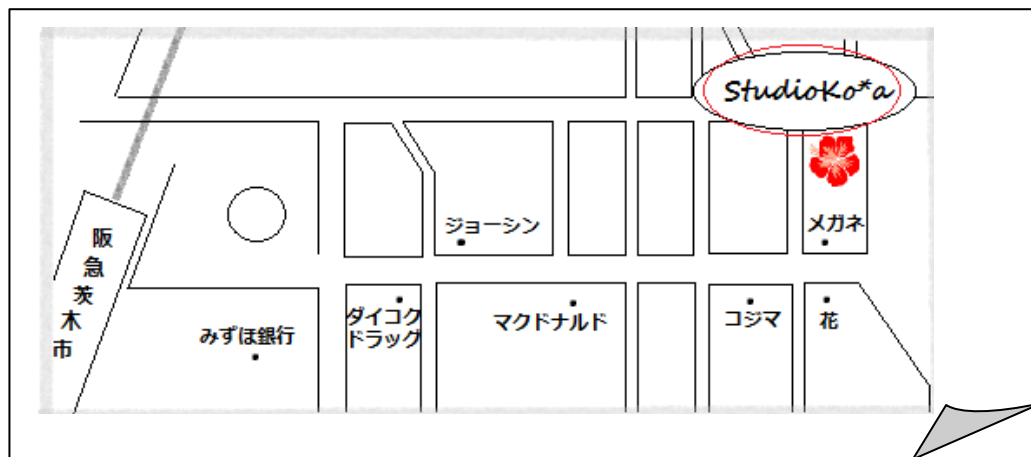

Mon	Tue	Wed	Thu	Fri	
10:00	単発レッスン 受付		ウクレレ ヨガ	ヨガ	フラ	
11:00						
12:00						
13:00		フラ				
14:00						
15:00						
16:00						
17:00						
18:00			バレエ	バレエ		フラ
19:00						
20:00						

空き

= レンタルスタジオ =

白枠 が空いています。

18:00 以降は、定期開講限定・割増料金となります。
現在開講中の曜日でも、空いている週もありますので、
単発レッスンの開講は可能です。

茨木市中津町1-2ギルド茨木3F

050-3634-0860

studiokoa@iris.eonet.ne.jp

**レッスンの受講をご希望の方も
お気軽にお問い合わせください♪**